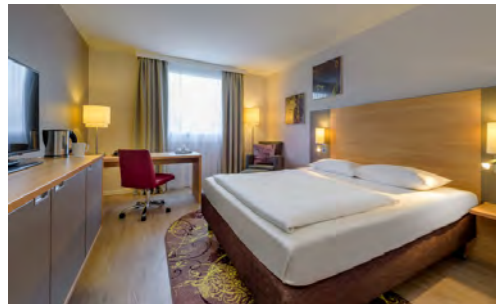

Das Fürther Hotel Mercure Nürnberg West liegt verkehrsgünstig mitten im Ballungszentrum Nürnberg/Fürth/Erlangen. Es verfügt über 129 renovierte Zimmer mit Flat-TV, Schreibtisch und einem bequemen Fernsehsessel. Alle Zimmer sind klimatisiert. Zum Hotel gehören eine Terrasse und ein Außenpool sowie 150 Parkplätze. Im gesamten 4-Sterne-Hotel können Sie im Internet surfen und für Konferenzen hält das Hotel acht multifunktionale Meetingräume für maximal 300 Personen bereit.

Laubenweg 6
90765 Fürth

Tel. +49 911 9760-0
Fax +49 911 9760-100
H0493@accor.com
www.mercure-hotel-nuernberg-fuerther.de