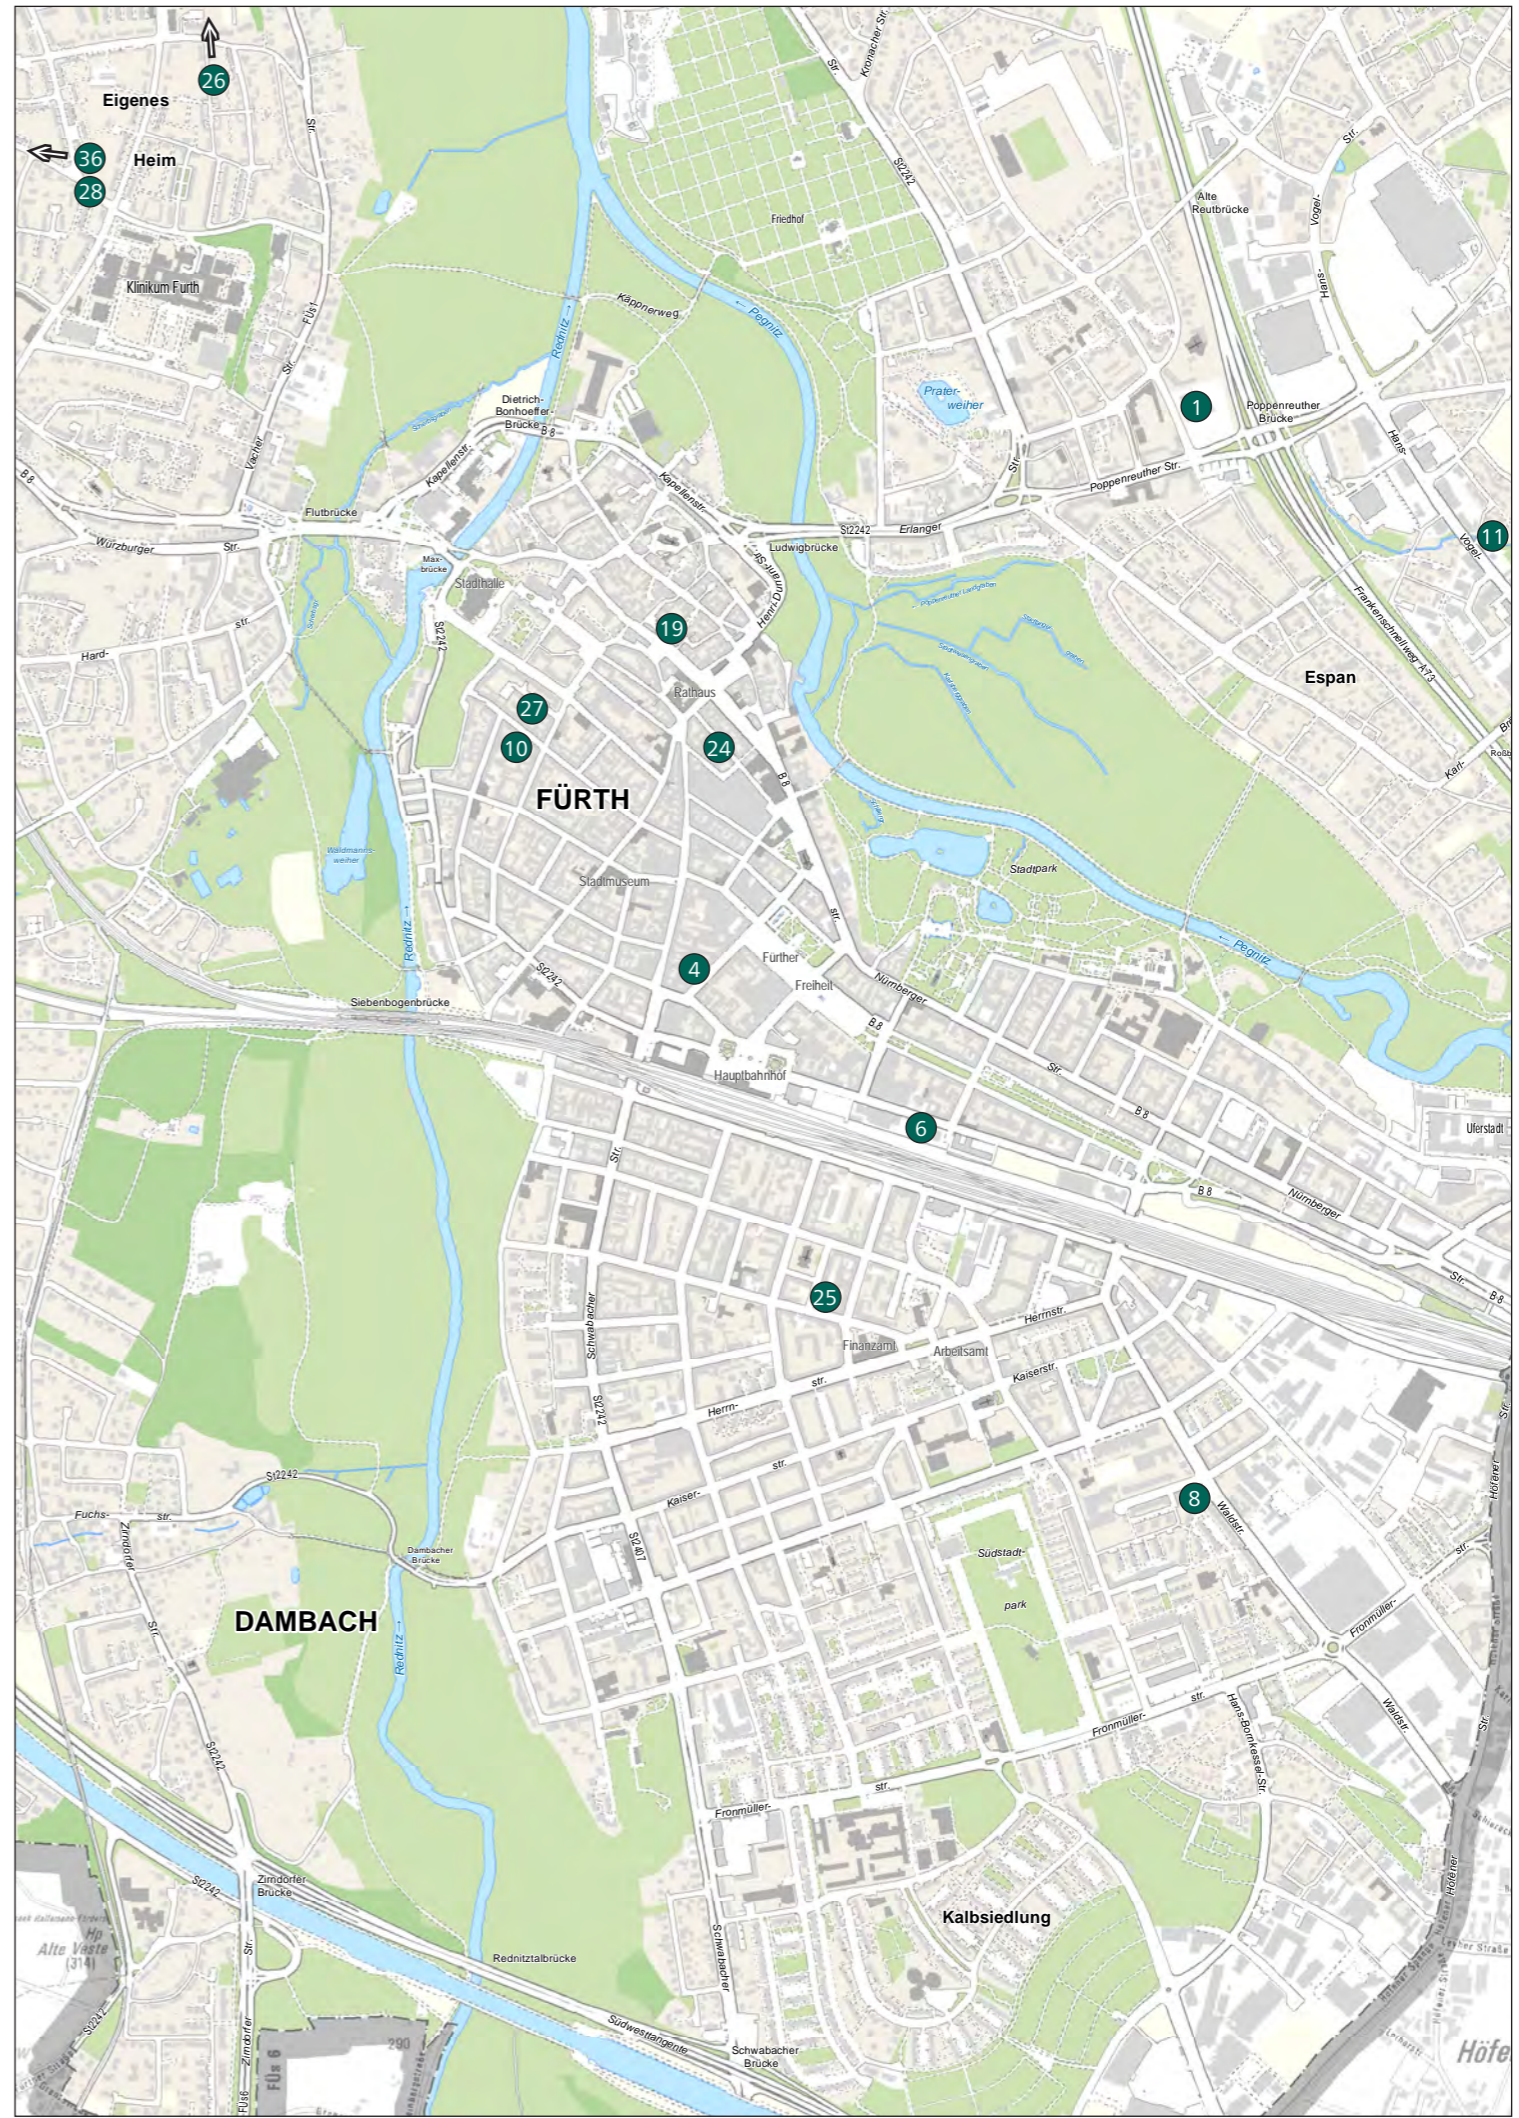

Pension Budget City Nürnberg-Fürth
Nürnberger Str. 24 | 90762 Fürth
Tel. +49 152 37623754

Europa Hotel
Johann-Zumpe-Str. 18 | 90763 Fürth
Tel. +49 911 9716960

Uferpromenade

Michaelis-Kirchweih

Altstadtapartment Fürth