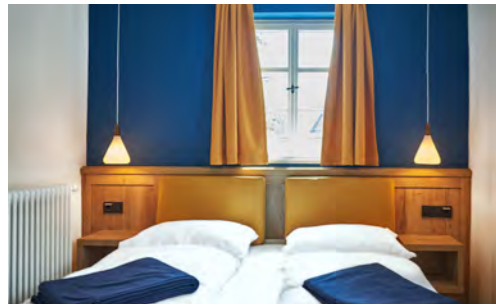

Weitere Beherbergungsbetriebe further accommodations

ALPHA restaurant & fremdenzimmer
Würzburger Str. 475 | 90768 Fürth
Tel. +49 911 751722

Hotel Centro Fürth
Mathildenstr. 26 | 90762 Fürth
Tel. +49 911 97166900

Gasthof Kirchberger - Restaurant & Pension
Sacker Hauptstr. 9 | 90765 Fürth
Tel. +49 911 304028

Max aparthotel Fürth-Nürnberg
Förstermühle 2 | 90762 Fürth
Tel. +49 911 288308

Holmbecks Hotel
Schwabacher Str. 260-262 | 90763 Fürth
Tel. +49 911 98012850

Hotel NH Fürth Nürnberg
Königstr. 140 | 90762 Fürth
Tel. +49 911 74040

Hotel Five Seasons
Neumannstr. 28 | 90763 Fürth
Tel. +49 911 719719

FÜ Hotel Fürth
Hans-Mangold-Str. 3 | 90766 Fürth
Tel. +49 8261 769580

Das SP-Hotel
Friedrich-Ebert-Str. 166 | 90766 Fürth
Tel. +49 911 97918833

Pension Budget City Nürnberg-Fürth
Nürnberger Str. 24 | 90762 Fürth
Tel. +49 152 37623754

Europa Hotel
Johann-Zumpe-Str. 18 | 90763 Fürth
Tel. +49 911 9716960