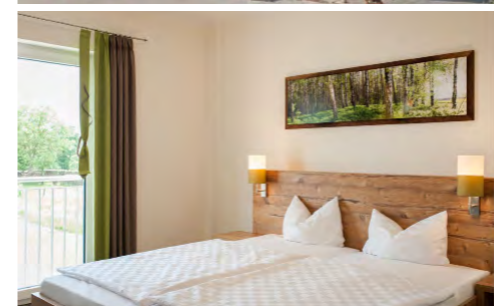

Landhotel Seerose

Preise inkl. Frühstück
prices incl. breakfast

Betten | Zimmer
beds | rooms

DZ ab 115 €
EZ ab 75,50 €

Entdecken Sie unser persönliches, familiengeführtes Haus direkt an der Burgenstraße, in dem Freundlichkeit großgeschrieben wird. Gäste kommen und Freunde gehen. Die Seerose verspricht 35 geräumig, größtenteils neu renovierte Zimmer, Tagungsbe- reich, reichhaltiges Frühstücksbuffet und einen kleinen Wellness- bereich mit Sauna, Tecalarium und Dampfbad. Der dazu- gehörige Landgasthof Seerose ist seit mehr als 50 Jahren eine Topadresse für junge, fränkische Spezialitäten, regionale und saisonale Genüsse. Eine E-Ladesäule steht zur Verfügung.

12

Ausstattung
comfort

Gräfenweg 13
90579 Langenzenn

Tel. +49 9101 90940
Fax +49 9101 909497
info@hotel-seerose.de
www.hotel-seerose.de

PLAYMOBIL-Hotel

Preise inkl. Frühstück
prices incl. breakfast

Betten | Zimmer
beds | rooms

FZ ab 189 €

Direkt neben dem PLAYMOBIL-FunPark gelegen, bietet das PLAYMOBIL-Hotel mit insgesamt 28 Familienzimmern (FZ) die ideale Übernachtungsmöglichkeit. Nach einem actionreichen Tag können sich kleine und große Gäste hier entspannen. Die verschiedenen Themenzimmer sind in bunten Farben gestaltet und mit moderner Einrichtung ausgestattet. Ob Piraten, Bauern- hof oder Ritter & Prinzessin – hier findet jeder sein Lieblingszim- mer.

13

Ausstattung
comfort

Brandstätterstraße 5
90513 Zirndorf

Tel. +49 911 9991880
Fax +49 911 999188188
hotel@playmobil.de
www.playmobil-hotel.de

Landgasthof Brennereistuben

Preise inkl. Frühstück
prices incl. breakfast

Betten | Zimmer
beds | rooms

DZ 76 €
EZ 42 €