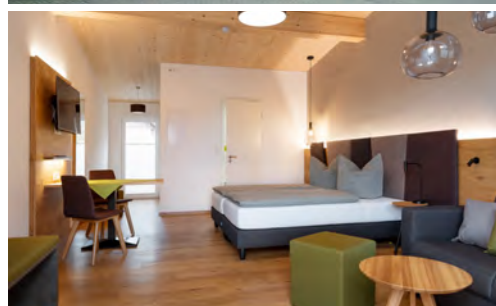

Privatunterkünfte in der Umgebung private accommodations in the surrounding area

Ferienwohnung Renate Böhm

Preise
prices

60 - 80 €

Personenanzahl
persons

4

36

Ausstattung
comfort

Ferienwohnung mit 72 m² Wohnfläche in ruhiger Lage. Die Wohnung bietet ein Wohn- und Esszimmer mit TV, komplett eingerichtete Küche, Bad mit Dusche und WC extra. Eine Terrasse lädt zum Verweilen ein. Parkmöglichkeiten vor dem Haus. WLAN inklusive.

Aubstraße 5
90579 Langenzenn

Tel. +49 9102 686
Mobil +49 172 1020220
renateboehm@web.de

Gästehaus Vogel

Preise
prices

ab 20 €

Personenanzahl
persons

8

37

Ausstattung
comfort

Unsere Räumlichkeiten sind ideal zum Übernachten für Monteur, Handwerker und Familien. Gemütliche und komfortable Ferienwohnung mit 100 m² Wohnfläche. Ein Dreibettzimmer, zwei Doppelzimmer und ein Einzelzimmer oder acht Einzelbetten auf Anfrage. WLAN und Parkplatz inklusive

Am alten Schlag 2
90574 Roßtal

Tel. +49 9127 9486
Mobil +49 176 23213701
info@gaestehaus-vogel.de
www.gaestehaus-vogel.de

Gästezimmer John

Preise
prices

22 - 80 €

Personenanzahl
persons

40

38

Ausstattung
comfort

Wir bieten Apartments für je bis zu 4 Personen mit eigener Küche und Zimmer mit DU/WC oder Etagendusche. Alle Räume sind mit TV und kostenfreiem WLAN ausgestattet. Kühlschrank, Mikrowelle und Kaffeeautomat stehen im Haupthaus zur gemeinschaftlichen Nutzung zur Verfügung. Im Nebenhaus befindet sich eine Gemeinschaftsküche.

Tuchenbacher Straße 9
90587 Veitsbronn

Tel. +49 911 751088
Fax +49 911 751045
info@john-veitsbronn.de
www.john-veitsbronn.de

Weitere Privatunterkünfte further private accommodations

Privatvermietung Baier
Pfalzhausweg 12 | 90556 Cadolzburg
Tel. +49 9103 790736