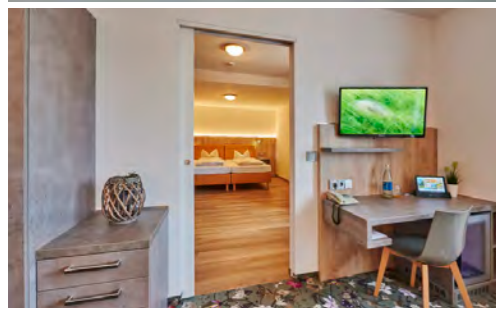

PLAYMOBIL-Hotel

Preise inkl. Frühstück
prices incl. breakfast

Betten | Zimmer
beds | rooms

FZ ab 189 €

Direkt neben dem PLAYMOBIL-FunPark gelegen, bietet das PLAYMOBIL-Hotel mit insgesamt 28 Familienzimmern (FZ) die ideale Übernachtungsmöglichkeit. Nach einem actionreichen Tag können sich kleine und große Gäste hier entspannen. Die verschiedenen Themenzimmer sind in bunten Farben gestaltet und mit moderner Einrichtung ausgestattet. Ob Piraten, Bauern- hof oder Ritter & Prinzessin – hier findet jeder sein Lieblingszim- mer.

13

Ausstattung
comfort

Brandstätterstraße 5
90513 Zirndorf

Tel. +49 911 9991880
Fax +49 911 999188188
hotel@playmobil.de
www.playmobil-hotel.de