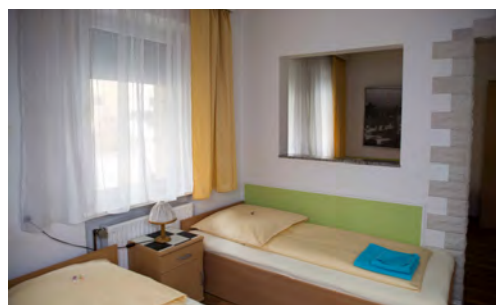

Pension Central und Apartments

27

Preise
prices

Personenanzahl
persons

10 - 107 €   28

Ausstattung
comfort

WC, P, TV, 3/4, [Icon]

Unsere Ein-, Zwei-, Drei-, oder Vierbett-Zimmer in der Pension Central sind ausgestattet mit Dusche/WC/TV und kostenlosem WLAN. Jeden Morgen servieren wir Ihnen hier ein reichhaltiges Frühstücksbuffet. Auf Wunsch mit Fön im Zimmer. Parkmöglichkeiten befinden sich in näherer Umgebung. In unseren zentral gelegenen Ein-, Zwei-, Drei-, oder Vierbett-Selbstversorger-Apartments mit täglichem Reinigungsservice befindet sich eine Kochnische. Hier stehen für Sie teilweise eigene Parkplätze zur Verfügung.

Katharinenstraße 3
90762 Fürth

Tel. +49 911 13005518
Mobil +49 175 9035461
kontakt@central-fuerth.de
www.central-fuerth.de