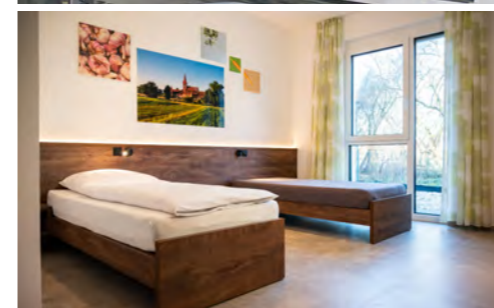

Landhotel Seerose

Preise inkl. Frühstück
prices incl. breakfast

Betten | Zimmer
beds | rooms

DZ ab 115 €
EZ ab 75,50 €

Entdecken Sie unser persönliches, familiengeführtes Haus direkt an der Burgenstraße, in dem Freundlichkeit großgeschrieben wird. Gäste kommen und Freunde gehen. Die Seerose verspricht 35 geräumig, größtenteils neu renovierte Zimmer, Tagungsbe- reich, reichhaltiges Frühstücksbuffet und einen kleinen Wellness- bereich mit Sauna, Tecalarium und Dampfbad. Der dazu- gehörige Landgasthof Seerose ist seit mehr als 50 Jahren eine Topadresse für junge, fränkische Spezialitäten, regionale und saisonale Genüsse. Eine E-Ladesäule steht zur Verfügung.