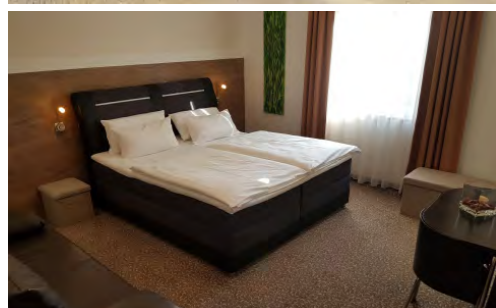

Hotel PrimaVera parco

Preise inkl. Frühstück
prices incl. breakfast

Betten | Zimmer
beds | rooms

DZ ab 99 €
EZ ab 79 €

100 | 59

8

Ausstattung
comfort

Waldstraße 44
90763 Fürth

Tel. +49 911 81003-0
Fax +49 911 81003-106
parco@hotel-primavera.de
www.hotel-primavera.de

Das Hotel in der Nähe des Südstadtparks bietet einen Garten mit einer Terrasse, und es gibt kostenlose Privatparkplätze an der Unterkunft. In 59 Einzel- und Doppelzimmern genießen Firmen, Handelsreisende, aber auch Städtetouristen und Familien den persönlichen Service. Jedes Zimmer im Hotel verfügt über einen TV, einen Sitzbereich, Kühlschrank und ein eigenes Bad mit Fön. Einige Zimmer bieten Gartenblick. Jeden Morgen steht Ihnen ein reichhaltiges Frühstücksbuffet zur Stärkung bereit.