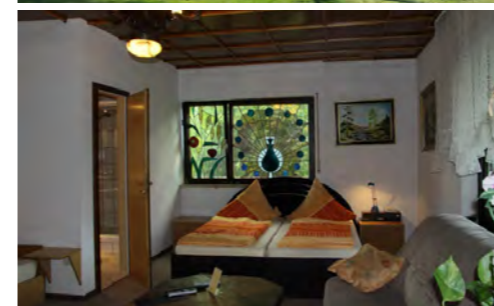

Landhotel Alter Hof

Preise inkl. Frühstück
prices incl. breakfast

Betten | Zimmer
beds | rooms

DZ ab 98 €
EZ ab 75 €

In unserem neu erbauten und seit Juli 2017 eröffneten Landho- tel erwarten Sie 9 Doppelzimmer, darunter auch ein behinder- tenfreundliches Zimmer im Erdgeschoss. Außerdem können Sie unsere E-Ladestation nutzen. Durch unsere direkte Anbindung an die Südwesttangende er- reichen Sie Nürnberg und die Messe in nur 20 Minuten, Fürth in 10 Minuten.

17

Ausstattung
comfort

Langenzenner Straße 6
90556 Seukendorf

Tel. +49 911 76616834
Fax +49 911 76616835
info@ alterhoflaemmermann.de
www. alterhoflaemmermann.de