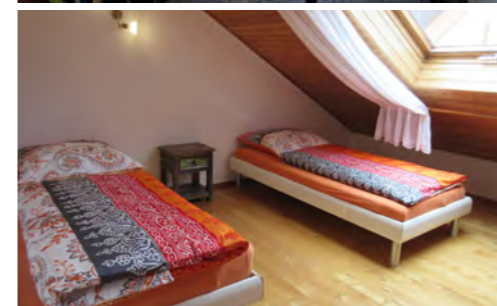

ES Apartment Fürth

Preise
prices

40 - 100 €

Personenanzahl
persons

4

24

Ausstattung
comfort

Das Haus mit einem gemütlichen Innenhof liegt in verkehrsberuhigter und dennoch zentraler Lage in der historischen Altstadt. Die Fußgängerzone mit ihren vielfältigen Einkaufsmöglichkeiten, Straßencafés und Restaurants ist in weniger als 2 Minuten erreichbar. WLAN im Haus inklusive.

Bäumenstraße 10
90762 Fürth

Tel. +49 911 764973
Mobil +49 178 2923257
info@es-apartment-fuerth.de
www.es-apartment-fuerth.de