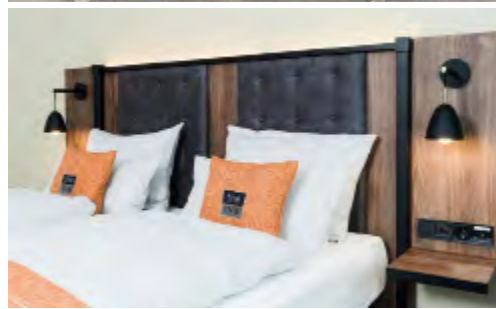

the niu Saddle

Preise inkl. Frühstück
prices incl. breakfast

Betten | Zimmer
beds | rooms

DZ 69 - 109 €
EZ 59 - 99 €

208 | 103

6

Ausstattung
comfort

Gebhardtstraße 8a
90762 Fürth

Tel. +49 911 8940110

info@the.niu.de
www.the.niu.de

Im the niu Saddle wird der Kelch der Geselligkeit nicht an dir vorbeigehen. Hier bist du bei Freunden zu Hause und sitzt fest im Sattel der fränkischen Locals. Hier haben wir für Familien, Freunde und Paare eine Lanze gebrochen: ob auf einen Sundowner auf deiner eigenen Terrasse, gemütliches Abhängen mit Freunden in der Living Lobby oder einen Plausch mit der Nachbarschaft an der Bar. Im the niu Saddle treffen rustikaler Charme und ritterliche Akzente auf modernes Design.