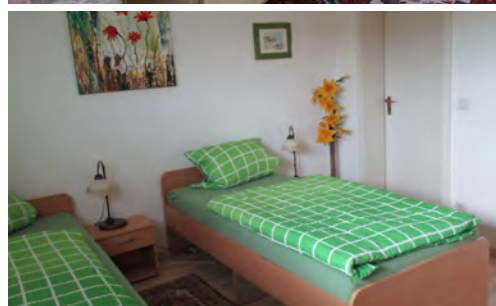

Apartment Falke

Preise
prices

55 - 100 €

Personenanzahl
persons

6

22

Ausstattung
comfort

Helle, stadtnahe und trotzdem ruhig gelegene Ferienwohnung mit Terrasse in der Metropolregion Nürnberg/Fürth/Erlangen - your home away from home. Aufgrund der sehr guten Verkehrsanbindung, ist die Wohnung ein idealer Ausgangspunkt für Geschäftsreisende und Urlauber. WLAN inklusive.

Falkenstraße 36
90766 Fürth

Tel. +49 911 3928288
Mobil +49 173 2516859
apartment-falke@gmx.de