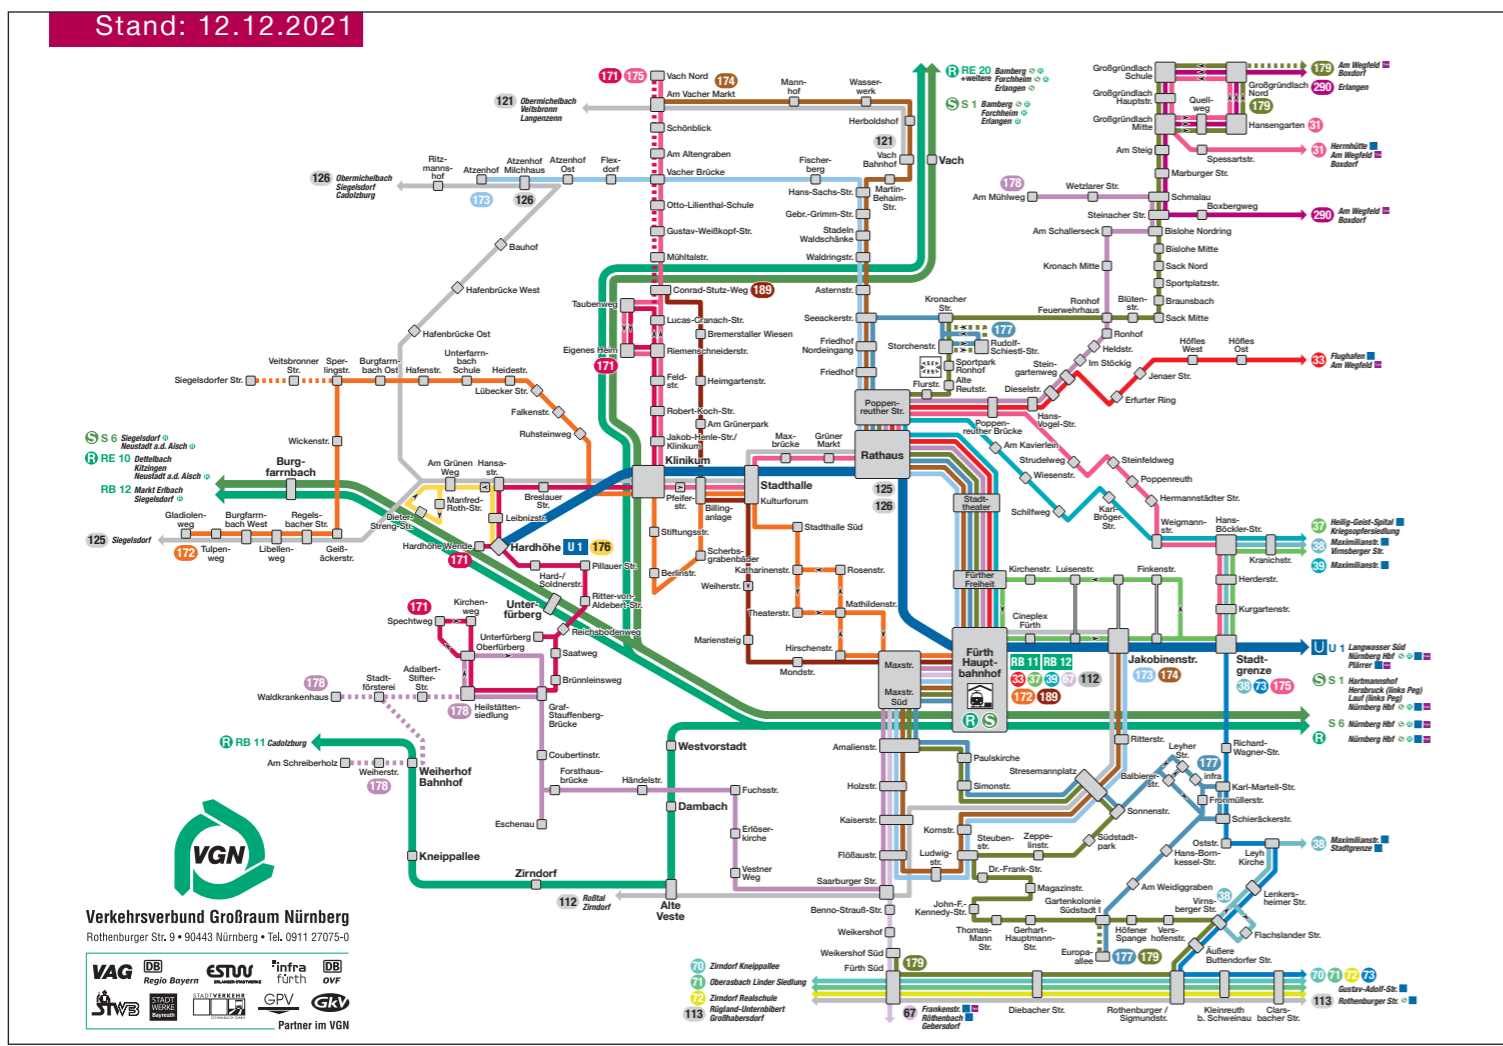

Pension Budget City Nürnberg-Fürth
Nürnberger Str. 24 | 90762 Fürth
Tel. +49 152 37623754

Europa Hotel
Johann-Zumpe-Str. 18 | 90763 Fürth
Tel. +49 911 9716960

Uferpromenade

Michaelis-Kirchweih

Altstadtapartment Fürth