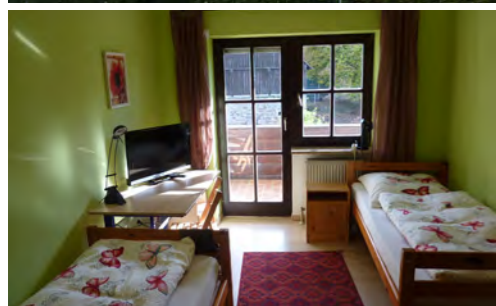

Gästezimmer John

Preise
prices

22 - 80 €

Personenanzahl
persons

40

38

Ausstattung
comfort

Wir bieten Apartments für je bis zu 4 Personen mit eigener Küche und Zimmer mit DU/WC oder Etagendusche. Alle Räume sind mit TV und kostenfreiem WLAN ausgestattet. Kühlschrank, Mikrowelle und Kaffeeautomat stehen im Haupthaus zur gemeinschaftlichen Nutzung zur Verfügung. Im Nebenhaus befindet sich eine Gemeinschaftsküche.

Tuchenbacher Straße 9
90587 Veitsbronn

Tel. +49 911 751088
Fax +49 911 751045
info@john-veitsbronn.de
www.john-veitsbronn.de